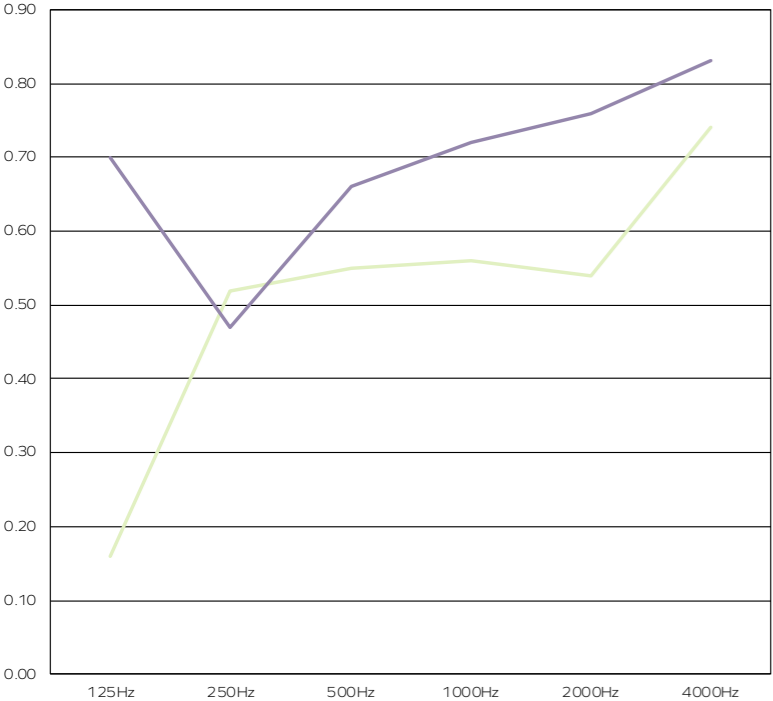

Frequency (Hz)	125	250	500	1000	2000	4000
Archisonic Cotton 24mm	0.16	0.52	0.55	0.56	0.54	0.74
Archisonic Cotton 24mm with 50mm insulation	0.70	0.47	0.66	0.72	0.76	0.83

Sound Absorption Coefficient (α_s) according to EN ISO 354
 Hochschule Luzern – Prüfstelle Gebäudetechnik